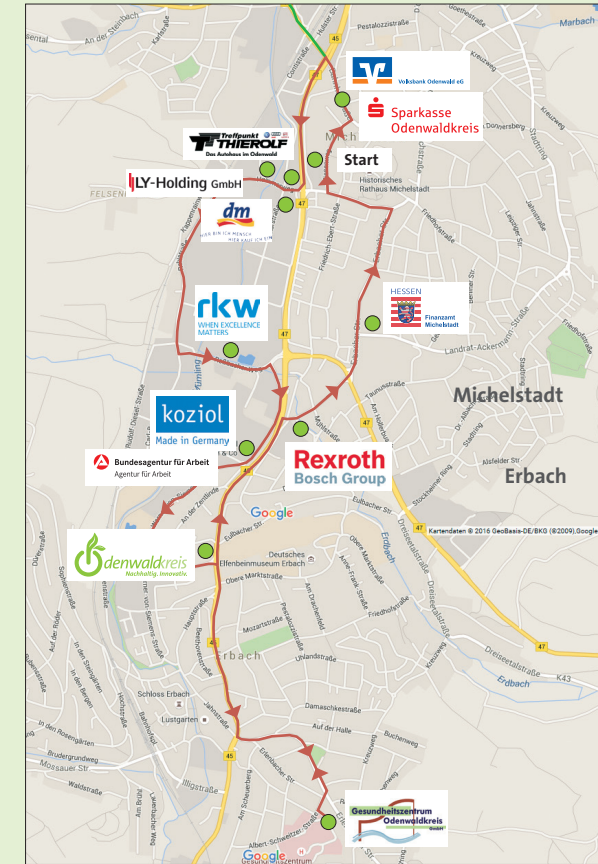

Shuttle-Bus-Fahrplan

Bus 1 und 2

Bienenmarktgelände	15:10	15:40	16:10	16:40	17:10	17:40	18:10	18:40	19:10	19:40
Sparkasse/Volksbank eG	15:11	15:41	16:11	16:41	17:11	17:41	18:11	18:41	19:11	19:41
Treffpunkt Thierolf / dm-Markt	15:13	15:43	16:13	16:43	17:13	17:43	18:13	18:43	19:13	19:43
LY-Holding GmbH	15:15	15:45	16:16	16:45	17:17	17:45	18:18	18:45	19:15	19:45
RKW Agri GmbH	15:16	15:46	16:16	16:46	17:17	17:46	18:18	18:46	19:16	19:46
Koziol / Agentur für Arbeit	15:18	15:48	16:18	16:48	17:18	17:48	18:18	18:48	19:18	19:48
Odenwaldkreis	15:22	15:52	16:22	16:52	17:22	17:52	18:22	18:52	19:22	19:52
Gesundheitszentrum	15:29	15:59	16:29	16:59	17:29	17:59	18:29	18:59	19:29	19:59
Bosch Rexroth AG	15:36	16:06	16:36	17:06	17:36	18:06	18:36	19:06	19:36	20:06
Finanzamt Michelstadt	15:38	16:08	16:38	17:08	17:38	18:08	18:38	19:08	19:38	20:08
Bienenmarktgelände	15:42	16:12	16:42	17:12	17:42	18:12	18:42	19:12	19:42	20:12

Bus 3

Beerfelden Oberzent-Schule	14:30
Bienenmarktgelände	15:00

Bienenmarktgelände	15:10	16:40	18:10	19:10
BBK GmbH	15:30	17:00	18:30	19:30
Bechtold GmbH	15:40	17:10	18:40	19:40
BBK GmbH	15:50	17:20	18:50	19:50
Bienenmarktgelände	16:10	17:40	19:10	20:10

Bienenmarktgelände	20:15
Beerfelden Oberzent-Schule	20:40

Bus 4

Reichelsheim GAZ	14:30
Bienenmarktgelände	15:00

Bienenmarktgelände	15:10	16:40	18:10
Röchling Oertl GmbH	15:40	17:10	18:40
Muegge GmbH	15:55	17:25	18:55
Röchling Oertl GmbH	16:10	17:40	19:10
Bienenmarktgelände	16:40	18:10	19:40

Bienenmarktgelände	20:15
Reichelsheim GAZ	20:40

Lageplan Erbach-Michelstadt (Bus 1 und 2)

Lageplan Brensbach (Bus 4)

Lageplan Beerfelden (Bus 3)

Lageplan Reichelsheim (Bus 4)

Start bzw. Treffpunkt für alle Abfahrten der Busse ist das Bienenmarktgelände (Michelstadt Festplatz) in 64720 Michelstadt.