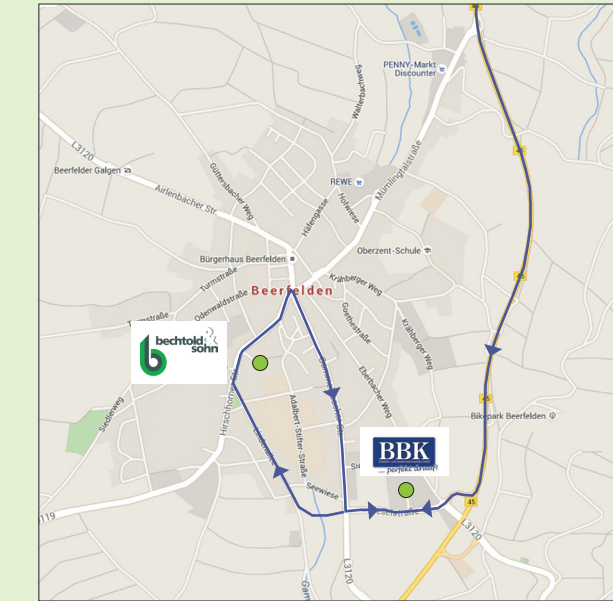

Bus 3

Beerfelden Oberzent-Schule	14:30
Bienenmarktgelände	15:00

Bienenmarktgelände	15:10	16:40	18:10	19:10
BBK GmbH	15:30	17:00	18:30	19:30
Bechtold GmbH	15:40	17:10	18:40	19:40
BBK GmbH	15:50	17:20	18:50	19:50
Bienenmarktgelände	16:10	17:40	19:10	20:10

Bienenmarktgelände	20:15
Beerfelden Oberzent-Schule	20:40

Bus 4

Reichelsheim GAZ	14:30
Bienenmarktgelände	15:00

Bienenmarktgelände	15:10	16:40	18:10
Röchling Oertl GmbH	15:40	17:10	18:40
Muegge GmbH	15:55	17:25	18:55
Röchling Oertl GmbH	16:10	17:40	19:10
Bienenmarktgelände	16:40	18:10	19:40

Bienenmarktgelände	20:15
Reichelsheim GAZ	20:40

Lageplan Erbach-Michelstadt (Bus 1 und 2)

Lageplan Brensbach (Bus 4)

Lageplan Beerfelden (Bus 3)

Lageplan Reichelsheim (Bus 4)

Start bzw. Treffpunkt für alle Abfahrten der Busse ist das Bienenmarktgelände (Michelstadt Festplatz) in 64720 Michelstadt.

Wir möchten darauf hinweisen, dass für die Veranstaltung „Tour der Ausbildung“ die Teilnahme zum Besuch der Firmen ausschließlich durch den Shuttle-Bus Verkehr erfolgt. Bitte parken Sie Ihre Fahrzeuge auf dem Parkplatz Bienenmarktgelände und nutzen Sie das Busangebot.