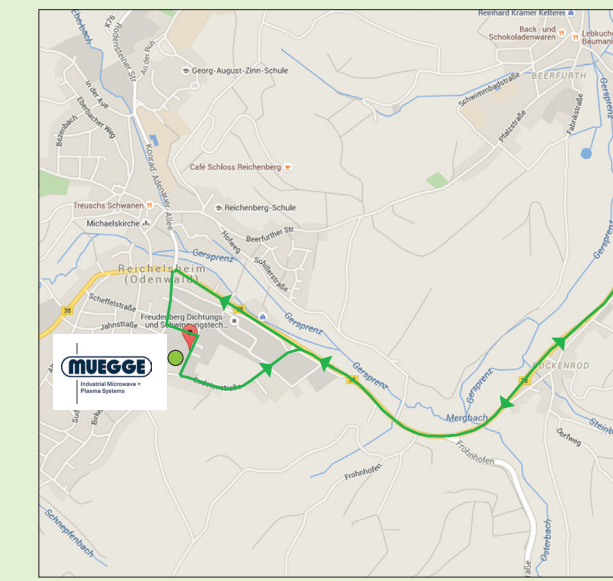

Bus 3

Beerfelden Oberzent-Schule	14:30
Bienenmarktgelände	15:00

Bienenmarktgelände	15:10	16:40	18:10	19:10
BBK GmbH	15:30	17:00	18:30	19:30
Bechtold GmbH	15:40	17:10	18:40	19:40
BBK GmbH	15:50	17:20	18:50	19:50
Bienenmarktgelände	16:10	17:40	19:10	20:10

Bienenmarktgelände	20:15
Beerfelden Oberzent-Schule	20:40

Bus 4

Reichelsheim GAZ	14:30
Bienenmarktgelände	15:00

Bienenmarktgelände	15:10	16:40	18:10
Röchling Oertl GmbH	15:40	17:10	18:40
Muegge GmbH	15:55	17:25	18:55
Röchling Oertl GmbH	16:10	17:40	19:10
Bienenmarktgelände	16:40	18:10	19:40

Bienenmarktgelände	20:15
Reichelsheim GAZ	20:40

Lageplan Erbach-Michelstadt (Bus 1 und 2)

Lageplan Brensbach (Bus 4)

Lageplan Beerfelden (Bus 3)

Lageplan Reichelsheim (Bus 4)

Start bzw. Treffpunkt für alle Abfahrten der Busse ist das Bienenmarktgelände (Michelstadt Festplatz) in 64720 Michelstadt.

Wir möchten darauf hinweisen, dass für die Veranstaltung „Tour der Ausbildung“ die Teilnahme zum Besuch der Firmen ausschließlich durch den Shuttle-Bus Verkehr erfolgt. Bitte parken Sie Ihre Fahrzeuge auf dem Parkplatz Bienenmarktgelände und nutzen Sie das Busangebot.